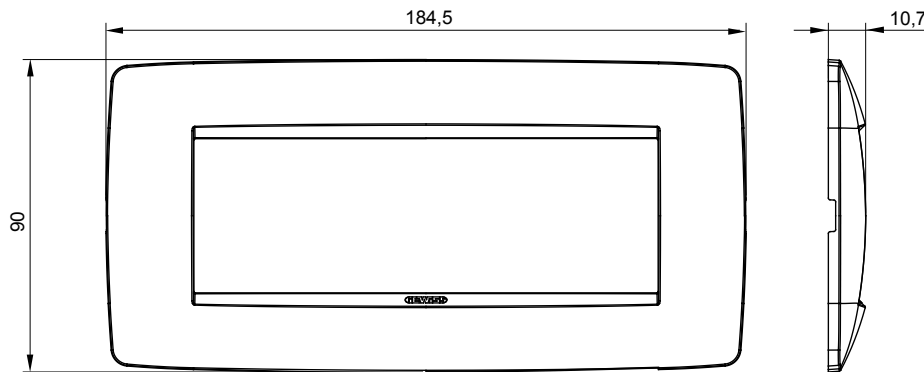

Gama de plăci de uz casnic ChoruSmart, realizate într-o mare varietate de forme, culori, materiale și finisaje. Include cinci forme diferite (UNA, Geo, EGO, LUX, ICE ȘI ICE Touch) pentru cutii dreptunghiulare cu o capacitate de până la 12 module și trei forme diferite (UNA International, GEO International și LUX International) potrivite pentru cutii rotunde/pătrate, atât simple, cât și combinate în configurații orizontale sau verticale, cu o capacitate de 2 până la 2+2+2+2 module. Toate plăcile de uz casnic DIN seria ChoruSmart utilizează aceleași suporturi, fără a fi nevoie de adaptoare suplimentare. Gama include, de asemenea, plăci goale, plăci etanșe IP55 și plăci de contur.

Familie	ONE	Descriere	6 module
Culoare	Toner negru	Material	Tehnopolimer
Finisaj	Lucios	Pentru codurile de asistență	GW16806
Încercare cu fir incandescent	650 °C	Termo-presiune cu bilă	70 °C
Standard	EN 60669-1	Electrocod	0110

DIMENSIONAL

TECHNICAL SYMBOLOGY

STANDARDS/APPROVALS