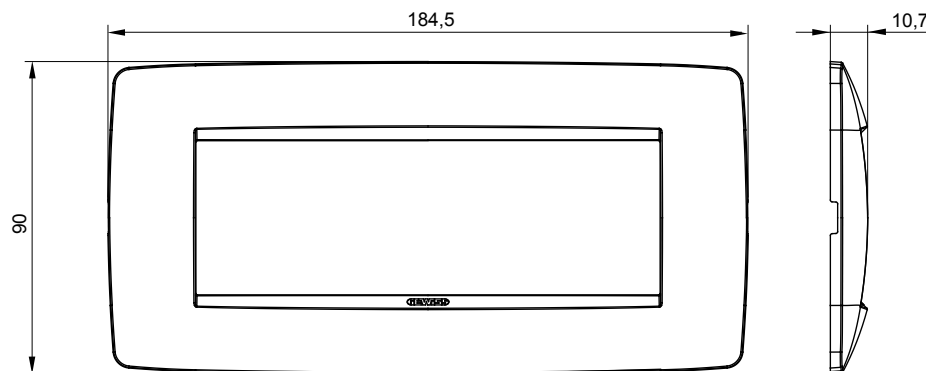

Gama de plăci de uz casnic ChoruSmart, realizate într-o mare varietate de forme, culori, materiale și finisaje. Include cinci forme diferite (UNA, Geo, EGO, LUX, ICE ȘI ICE Touch) pentru cutii dreptunghiulare cu o capacitate de până la 12 module și trei forme diferite (UNA International, GEO International și LUX International) potrivite pentru cutii rotunde/pătrate, atât simple, cât și combinate în configurații orizontale sau verticale, cu o capacitate de 2 până la 2+2+2+2 module. Toate plăcile de uz casnic DIN seria ChoruSmart utilizează aceleași suporturi, fără a fi nevoie de adaptoare suplimentare. Gama include, de asemenea, plăci goale, plăci etanșe IP55 și plăci de curbură.

Familie	ONE	Descriere	6 module
Culoare	Titan	Material	Tehnopolimer
Finisaj	Lucios	Pentru codurile de asistență	GW16806
Încercare cu fir incandescent	650 °C	Termo-presiune cu bilă	70 °C
Standard	EN 60669-1	Electrocod	0110

DIMENSIONAL

TECHNICAL SYMBOLOGY

GWT

650 °C

70 °C

STANDARDS/APPROVALS