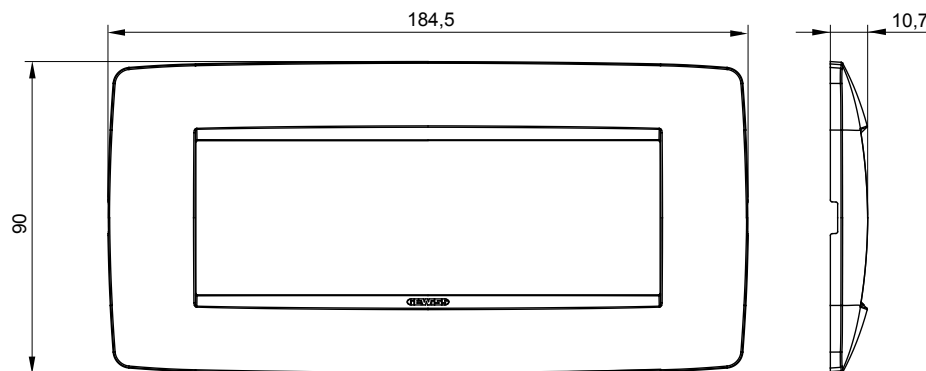

Gama de plăci de uz casnic ChoruSmart, realizate într-o mare varietate de forme, culori, materiale și finisaje. Include cinci forme diferite (UNA, Geo, EGO, LUX, ICE ȘI ICE Touch) pentru cutii dreptunghiulare cu o capacitate de până la 12 module și trei forme diferite (UNA International, GEO International și LUX International) potrivite pentru cutii rotunde/pătrate, atât simple, cât și combinate în configurații orizontale sau verticale, cu o capacitate de 2 până la 2+2+2+2 module. Toate plăcile de uz casnic DIN seria ChoruSmart utilizează aceleași suporturi, fără a fi nevoie de adaptoare suplimentare. Gama include, de asemenea, plăci goale, plăci etanșe IP55 și plăci de contur.

Familie	ONE	Descriere	6 module
Culoare	Alb	Material	Tehnopolimer
Finisaj	Finisaj opac	Pentru codurile de asistență	GW16806
Încercare cu fir incandescent	650 °C	Termo-presiune cu bilă	70 °C
Standard	EN 60669-1	Electrocod	0110

DIMENSIONAL

TECHNICAL SYMBOLOGY

GWT

650 °C

70 °C

STANDARDS/APPROVALS