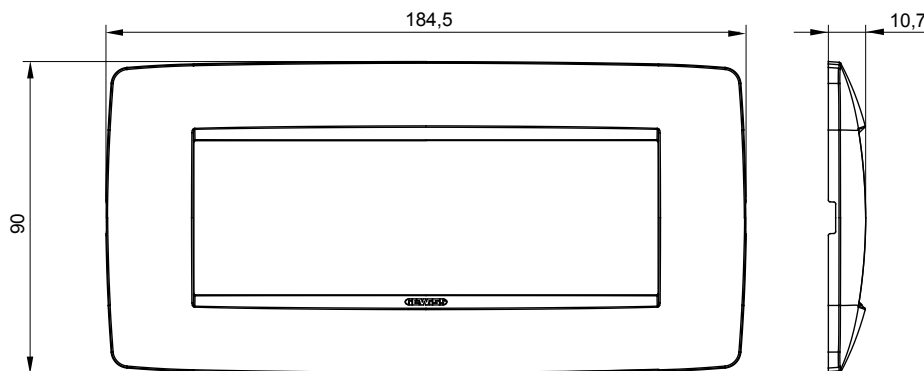

Gama de plăci de uz casnic ChoruSmart, realizate într-o mare varietate de forme, culori, materiale și finisaje. Include cinci forme diferite (UNA, Geo, EGO, LUX, ICE ȘI ICE Touch) pentru cutii dreptunghiulare cu o capacitate de până la 12 module și trei forme diferite (UNA International, GEO International și LUX International) potrivite pentru cutii rotunde/pătrate, atât simple, cât și combinate în configurații orizontale sau verticale, cu o capacitate de 2 până la 2+2+2+2 module. Toate plăcile de uz casnic DIN seria ChoruSmart utilizează aceleași suporturi, fără a fi nevoie de adaptoare suplimentare. Gama include, de asemenea, plăci goale, plăci etanșe IP55 și plăci de contur.

Familie	ONE	Descriere	6 module
Culoare	Cupru moale	Material	Tehnopolimer
Finisaj	Finisaj opac	Pentru codurile de asistență	GW16806
Încercare cu fir incandescent	650 °C	Termo-presiune cu bilă	70 °C
Standard	EN 60669-1	Electrocod	0110

DIMENSIONAL

TECHNICAL SYMBOLOGY

GWT

650 °C

70 °C

STANDARDS/APPROVALS