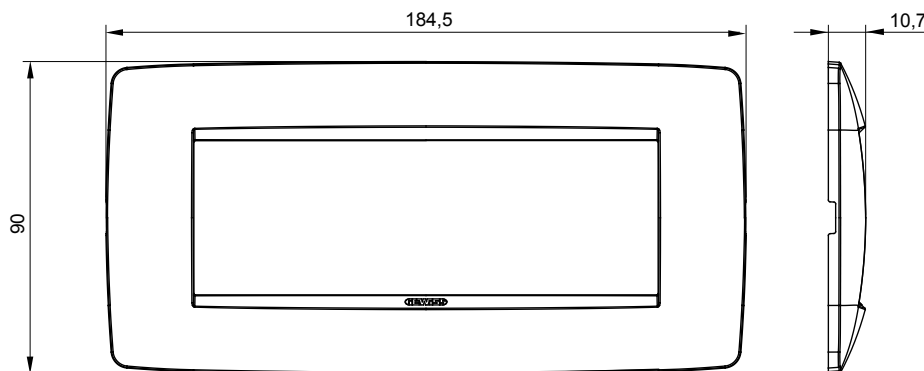

Gama de plăci de uz casnic ChoruSmart, realizate într-o mare varietate de forme, culori, materiale și finisaje. Include cinci forme diferite (UNA, Geo, EGO, LUX, ICE ȘI ICE Touch) pentru cutii dreptunghiulare cu o capacitate de până la 12 module și trei forme diferite (UNA International, GEO International și LUX International) potrivite pentru cutii rotunde/pătrate, atât simple, cât și combinate în configurații orizontale sau verticale, cu o capacitate de 2 până la 2+2+2+2 module. Toate plăcile de uz casnic DIN seria ChoruSmart utilizează aceleași suporturi, fără a fi nevoie de adaptoare suplimentare. Gama include, de asemenea, plăci goale, plăci etanșe IP55 și plăci de contur.

Familie	ONE	Descriere	6 module
Culoare	Albastru-verzui	Material	Tehnopolimer
Finisaj	Finisaj opac	Pentru codurile de asistență	GW16806
Încercare cu fir incandescent	650 °C	Termo-presiune cu bilă	70 °C
Standard	EN 60669-1	Electrocod	0110

DIMENSIONAL

TECHNICAL SYMBOLOGY

GWT

650 °C

70 °C

STANDARDS/APPROVALS