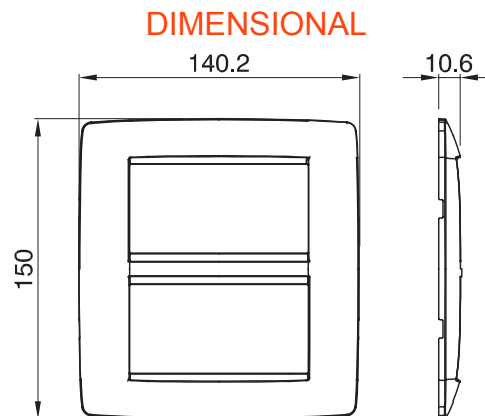

Gama de plăci de uz casnic ChoruSmart, realizate într-o mare varietate de forme, culori, materiale și finisaje. Include cinci forme diferite (UNA, Geo, EGO, LUX, ICE ȘI ICE Touch) pentru cutii dreptunghiulare cu o capacitate de până la 12 module și trei forme diferite (UNA International, GEO International și LUX International) potrivite pentru cutii rotunde/pătrate, atât simple, cât și combinate în configurații orizontale sau verticale, cu o capacitate de 2 până la 2+2+2+2 module. Toate plăcile de uz casnic DIN seria ChoruSmart utilizează aceleași suporturi, fără a fi nevoie de adaptoare suplimentare. Gama include, de asemenea, plăci goale, plăci etanșe IP55 și plăci de contur.

Familie	ONE	Descriere	4+4 module
Culoare	Alb	Material	Tehnopolimer
Finisaj	Lucios	Pentru codurile de asistență	GW16808
Încercare cu fir incandescent	650 °C	Termo-presiune cu bilă	70 °C
Standard	EN 60669-1	Electrocod	0110