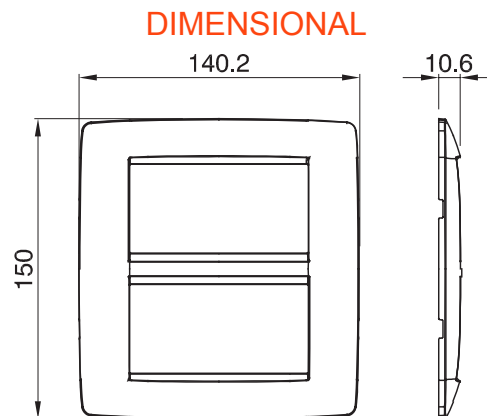

Gama de plăci de uz casnic ChoruSmart, realizate într-o mare varietate de forme, culori, materiale și finisaje. Include cinci forme diferite (UNA, Geo, EGO, LUX, ICE ȘI ICE Touch) pentru cutii dreptunghiulare cu o capacitate de până la 12 module și trei forme diferite (UNA International, GEO International și LUX International) potrivite pentru cutii rotunde/pătrate, atât simple, cât și combinate în configurații orizontale sau verticale, cu o capacitate de 2 până la 2+2+2+2 module. Toate plăcile de uz casnic DIN seria ChoruSmart utilizează aceleași suporturi, fără a fi nevoie de adaptoare suplimentare. Gama include, de asemenea, plăci goale, plăci etanșe IP55 și plăci de contur.

| Familie | ONE | Descriere | 4+4 module |
|-------------------------------|---------------------|------------------------------|--------------|
| Culoare | Bej satinat natural | Material | Tehnopolimer |
| Finisaj | Finisaj opac | Pentru codurile de asistență | GW16808 |
| Încercare cu fir incandescent | 650 °C | Termo-presiune cu bilă | 70 °C |
| Standard | EN 60669-1 | Electrocod | 0110 |