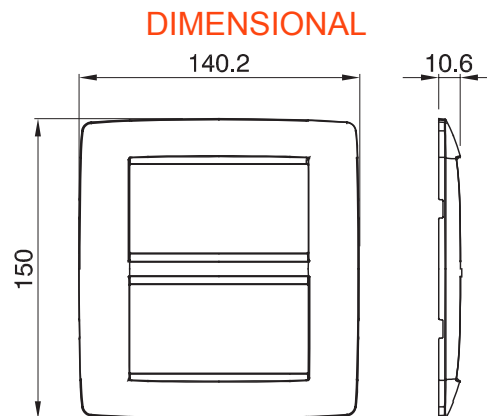

Gama de plăci de uz casnic ChoruSmart, realizate într-o mare varietate de forme, culori, materiale și finisaje. Include cinci forme diferite (UNA, Geo, EGO, LUX, ICE ȘI ICE Touch) pentru cutii dreptunghiulare cu o capacitate de până la 12 module și trei forme diferite (UNA International, GEO International și LUX International) potrivite pentru cutii rotunde/pătrate, atât simple, cât și combinate în configurații orizontale sau verticale, cu o capacitate de 2 până la 2+2+2+2 module. Toate plăcile de uz casnic DIN seria ChoruSmart utilizează aceleași suporturi, fără a fi nevoie de adaptoare suplimentare. Gama include, de asemenea, plăci goale, plăci etanșe IP55 și plăci de contur.

Familie	ONE	Descriere	4+4 module
Culoare	Titan	Material	Tehnopolimer
Finisaj	Lucios	Pentru codurile de asistență	GW16808
Încercare cu fir incandescent	650 °C	Termo-presiune cu bilă	70 °C
Standard	EN 60669-1	Electrocod	0110