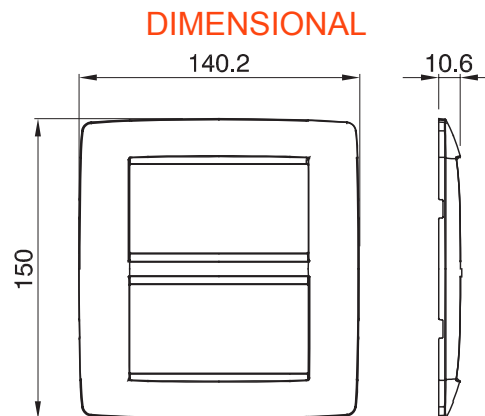

Gama de plăci de uz casnic ChoruSmart, realizate într-o mare varietate de forme, culori, materiale și finisaje. Include cinci forme diferite (UNA, Geo, EGO, LUX, ICE ȘI ICE Touch) pentru cutii dreptunghiulare cu o capacitate de până la 12 module și trei forme diferite (UNA International, GEO International și LUX International) potrivite pentru cutii rotunde/pătrate, atât simple, cât și combinate în configurații orizontale sau verticale, cu o capacitate de 2 până la 2+2+2+2 module. Toate plăcile de uz casnic DIN seria ChoruSmart utilizează aceleași suporturi, fără a fi nevoie de adaptoare suplimentare. Gama include, de asemenea, plăci goale, plăci etanșe IP55 și plăci de contur.

Familie	ONE	Descriere	4+4 module
Culoare	Alb	Material	Tehnopolimer
Finisaj	Finisaj opac	Pentru codurile de asistență	GW16808
Încercare cu fir incandescent	650 °C	Termo-presiune cu bilă	70 °C
Standard	EN 60669-1	Electrocod	0110