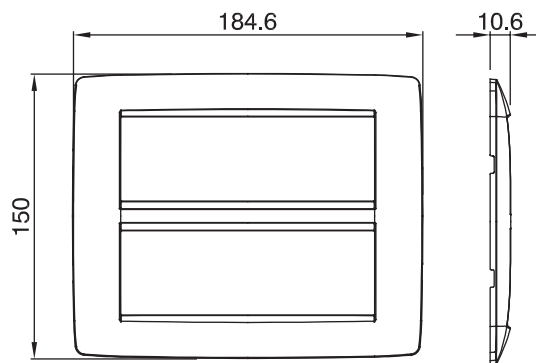

Gama de plăci de uz casnic ChoruSmart, realizate într-o mare varietate de forme, culori, materiale și finisaje. Include cinci forme diferite (UNA, Geo, EGO, LUX, ICE ȘI ICE Touch) pentru cutii dreptunghiulare cu o capacitate de până la 12 module și trei forme diferite (UNA International, GEO International și LUX International) potrivite pentru cutii rotunde/pătrate, atât simple, cât și combinate în configurații orizontale sau verticale, cu o capacitate de 2 până la 2+2+2+2 module. Toate plăcile de uz casnic DIN seria ChoruSmart utilizează aceleași suporturi, fără a fi nevoie de adaptoare suplimentare. Gama include, de asemenea, plăci goale, plăci etanșe IP55 și plăci de contur.

Familie	ONE	Descriere	6+6 module
Culoare	Alb	Material	Tehnopolimer
Finisaj	Lucios	Pentru codurile de asistență	GW16812
Încercare cu fir incandescent	650 °C	Termo-presiune cu bilă	70 °C
Standard	EN 60669-1	Electrocod	0110

#### DIMENSIONAL