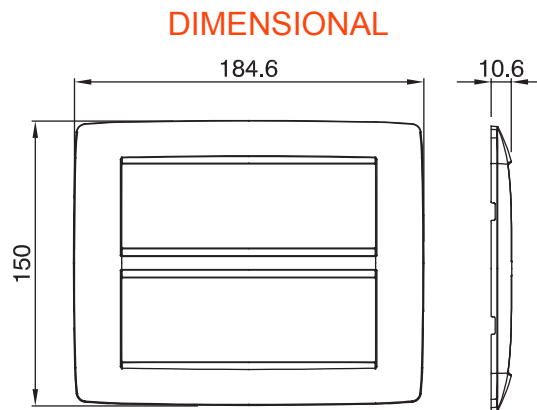

Gama de plăci de uz casnic ChoruSmart, realizate într-o mare varietate de forme, culori, materiale și finisaje. Include cinci forme diferite (UNA, Geo, EGO, LUX, ICE ȘI ICE Touch) pentru cutii dreptunghiulare cu o capacitate de până la 12 module și trei forme diferite (UNA International, GEO International și LUX International) potrivite pentru cutii rotunde/pătrate, atât simple, cât și combinate în configurații orizontale sau verticale, cu o capacitate de 2 până la 2+2+2+2 module. Toate plăcile de uz casnic DIN seria ChoruSmart utilizează aceleași suporturi, fără a fi nevoie de adaptoare suplimentare. Gama include, de asemenea, plăci goale, plăci etanșe IP55 și plăci de contur.

Familie	ONE	Descriere	6+6 module
Culoare	Bej satinat natural	Material	Tehnopolimer
Finisaj	Finisaj opac	Pentru codurile de asistență	GW16812
Încercare cu fir incandescent	650 °C	Termo-presiune cu bilă	70 °C
Standard	EN 60669-1	Electrocod	0110