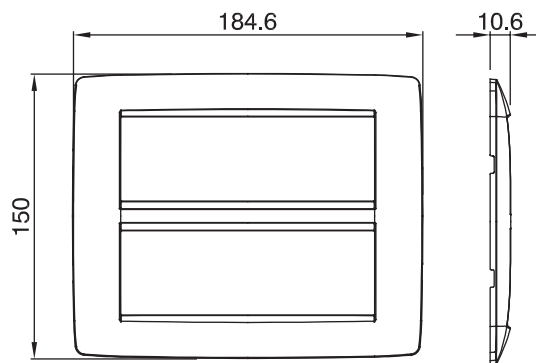

Gama de plăci de uz casnic ChoruSmart, realizate într-o mare varietate de forme, culori, materiale și finisaje. Include cinci forme diferite (UNA, Geo, EGO, LUX, ICE ȘI ICE Touch) pentru cutii dreptunghiulare cu o capacitate de până la 12 module și trei forme diferite (UNA International, GEO International și LUX International) potrivite pentru cutii rotunde/pătrate, atât simple, cât și combinate în configurații orizontale sau verticale, cu o capacitate de 2 până la 2+2+2+2 module. Toate plăcile de uz casnic DIN seria ChoruSmart utilizează aceleași suporturi, fără a fi nevoie de adaptoare suplimentare. Gama include, de asemenea, plăci goale, plăci etanșe IP55 și plăci de contur.

Familie	ONE	Descriere	6+6 module
Culoare	Negru satinat	Material	Tehnopolimer
Finisaj	Finisaj opac	Pentru codurile de asistență	GW16812
Încercare cu fir incandescent	650 °C	Termo-presiune cu bilă	70 °C
Standard	EN 60669-1	Electrocod	0110

DIMENSIONAL

TECHNICAL SYMBOLOGY

STANDARDS/APPROVALS