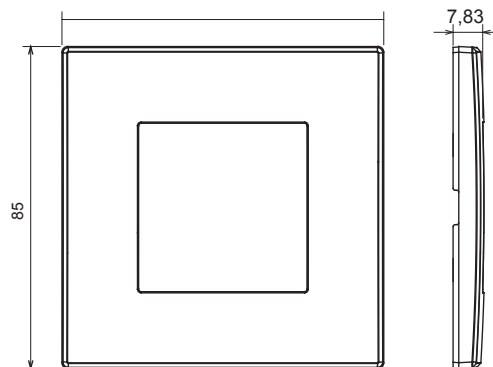

Serii rezidențiale potrivite pentru instalații pe cutii rotunde și pătrate, caracterizate printr-un aspect elegant și forme clasice. Plăcile, realizate DIN tehnopolimer în șapte culori și cu modularități diferite, de la 1 la 5 benzi, pot fi instalate atât în poziție orizontală, cât și verticală. Seria, dezvoltată în jurul unui nucleu de dispozitive monobloc, este disponibilă în două culori: alb și fildes, ambele cu un finisaj lucios. Extensibil cu dispozitive modulare ChorusSmart.

Categorie	Placă	Culoare	Gri închis
Material	Tehnopolimer	Finisaj	Lucios
Descriere	1 bandă	Încercare cu fir incandescent	650 °C
Termo-presiune cu bilă	70 °C	Standard	EN 60669-1

DIMENSIONAL

TECHNICAL SYMBOLOGY