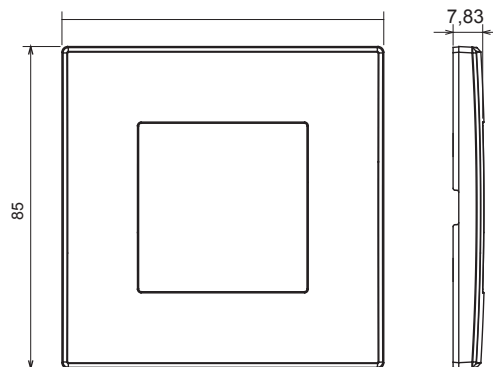

Serii rezidențiale potrivite pentru instalații pe cutii rotunde și pătrate, caracterizate printr-un aspect elegant și forme clasice. Plăcile, realizate DIN tehnopolimer în șapte culori și cu modularități diferite, de la 1 la 5 benzi, pot fi instalate atât în poziție orizontală, cât și verticală. Seria, dezvoltată în jurul unui nucleu de dispozitive monobloc, este disponibilă în două culori: alb și fildes, ambele cu un finisaj lucios. Extensibil cu dispozitive modulare ChorusSmart.

Categorie	Placă	Culoare	Gri deschis
Material	Tehnopolimer	Finisaj	Lucios
Descriere	1 bandă	Încercare cu fir incandescent	650 °C
Termo-presiune cu bilă	70 °C	Standard	EN 60669-1

DIMENSIONAL

TECHNICAL SYMBOLOGY