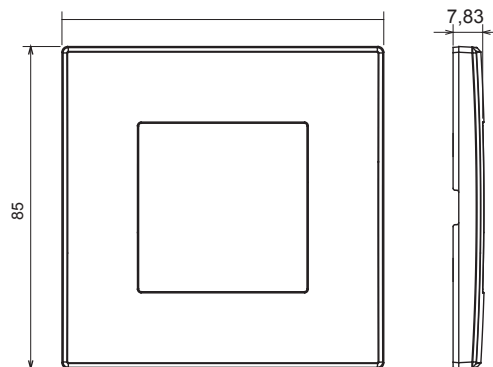

Serii rezidențiale potrivite pentru instalații pe cutii rotunde și pătrate, caracterizate printr-un aspect elegant și forme clasice. Plăcile, realizate DIN tehnopolimer în șapte culori și cu modularități diferite, de la 1 la 5 benzi, pot fi instalate atât în poziție orizontală, cât și verticală. Seria, dezvoltată în jurul unui nucleu de dispozitive monobloc, este disponibilă în două culori: alb și fildes, ambele cu un finisaj lucios. Extensibil cu dispozitive modulare ChorusSmart.

Categorie	Placă	Culoare	Câneță
Material	Tehnopolimer	Finisaj	Lucios
Descriere	1 bandă	Încercare cu fir incandescent	650 °C
Termo-presiune cu bilă	70 °C	Standard	EN 60669-1

DIMENSIONAL

TECHNICAL SYMBOLOGY