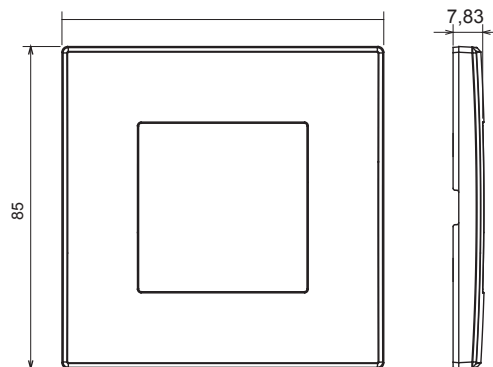

Categorie	Placă	Culoare	Gri antracit
Material	Tehnopolimer	Finisaj	Lucios
Descriere	1 bandă	Încercare cu fir incandescent	650 °C
Termo-presiune cu bilă	70 °C	Standard	EN 60669-1

#### DIMENSIONAL