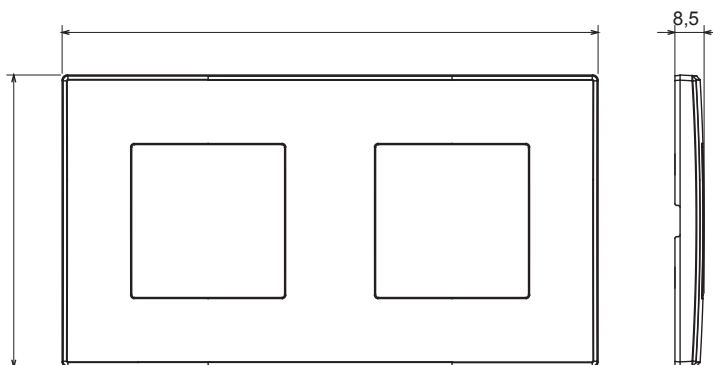

Serii rezidențiale potrivite pentru instalații pe cutii rotunde și pătrate, caracterizate printr-un aspect elegant și forme clasice. Plăcile, realizate DIN tehnopolimer în șapte culori și cu modularități diferite, de la 1 la 5 benzi, pot fi instalate atât în poziție orizontală, cât și verticală. Seria, dezvoltată în jurul unui nucleu de dispozitive monobloc, este disponibilă în două culori: alb și fildes, ambele cu un finisaj lucios. Extensibil cu dispozitive modulare ChorusSmart.

Categorie	Placă	Culoare	Gri deschis
Material	Tehnopolimer	Finisaj	Lucios
Descriere	2 bandă	Tip	Orizontal / Vertical
DISTANȚĂ CENTRU 57	71 mm	Încercare cu fir incandescent	650 °C
Termo-presiune cu bilă	70 °C	Standard	EN 60669-1

DIMENSIONAL

6

TECHNICAL SYMBOLOGY

GWT

650 °C

70 °C

STANDARDS/APPROVALS