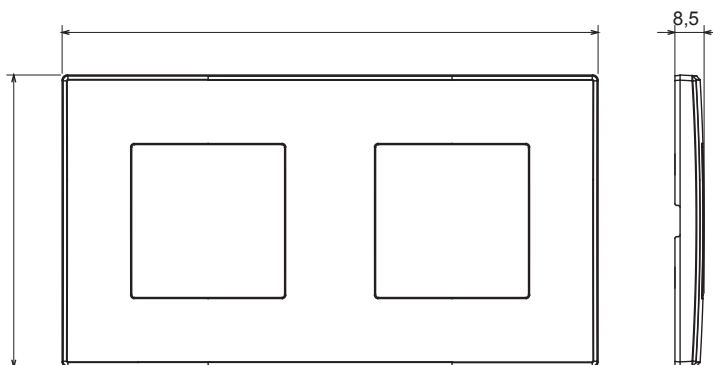

Serii rezidențiale potrivite pentru instalații pe cutii rotunde și pătrate, caracterizate printr-un aspect elegant și forme clasice. Plăcile, realizate DIN tehnopolimer în șapte culori și cu modularități diferite, de la 1 la 5 benzi, pot fi instalate atât în poziție orizontală, cât și verticală. Seria, dezvoltată în jurul unui nucleu de dispozitive monobloc, este disponibilă în două culori: alb și fildes, ambele cu un finisaj lucios. Extensibil cu dispozitive modulare ChorusSmart.

Categorie	Placă	Culoare	Gri antracit
Material	Tehnopolimer	Finisaj	Lucios
Descriere	2 bandă	Tip	Orizontal / Vertical
DISTANȚĂ CENTRU 57	71 mm	Încercare cu fir incandescent	650 °C
Termo-presiune cu bilă	70 °C	Standard	EN 60669-1

DIMENSIONAL

6

TECHNICAL SYMBOLOGY

GWT

650 °C

70 °C

STANDARDS/APPROVALS