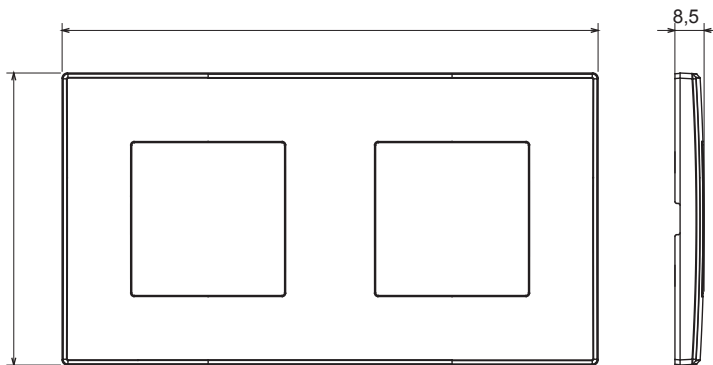

Serii rezidențiale potrivite pentru instalații pe cutii rotunde și pătrate, caracterizate printr-un aspect elegant și forme clasice. Plăcile, realizate DIN tehnopolimer în șapte culori și cu modularități diferite, de la 1 la 5 benzi, pot fi instalate atât în poziție orizontală, cât și verticală. Seria, dezvoltată în jurul unui nucleu de dispozitive monobloc, este disponibilă în două culori: alb și fildes, ambele cu un finisaj lucios. Extensibil cu dispozitive modulare ChorusSmart.

| Culoare | Alb | Material | Tehnopolimer |
|------------------------|----------------------|-------------------------------|--------------|
| Finisaj | Lucios | Descriere | 2 bandă |
| Tip | Orizontal / Vertical | Caracteristici | Placă |
| DISTANȚĂ CENTRU 57 | 71 mm | Încercare cu fir incandescent | 650 °C |
| Termo-presiune cu bilă | 70 °C | Standard | EN 60669-1 |

DIMENSIONAL

6

TECHNICAL SYMBOLOGY

GWT

650 °C

70 °C

STANDARDS/APPROVALS