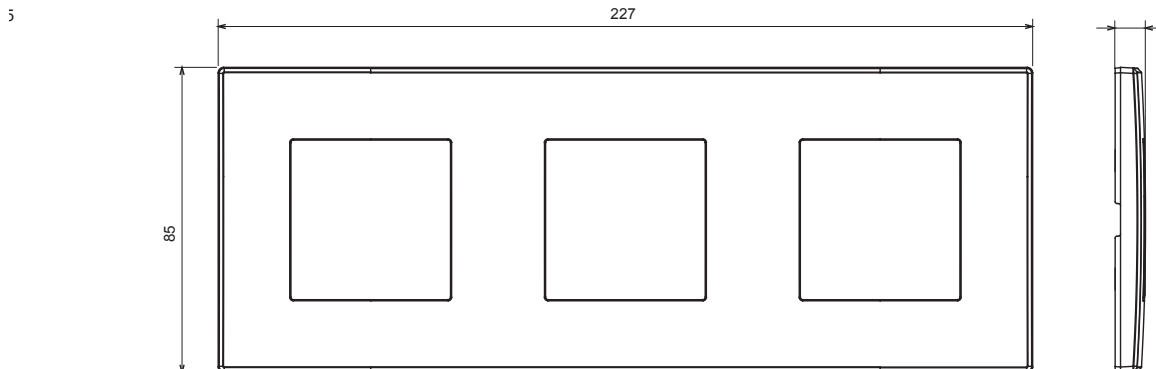

Serii rezidențiale potrivite pentru instalații pe cutii rotunde și pătrate, caracterizate printr-un aspect elegant și forme clasice. Plăcile, realizate DIN tehnopolimer în șapte culori și cu modularități diferite, de la 1 la 5 benzi, pot fi instalate atât în poziție orizontală, cât și verticală. Seria, dezvoltată în jurul unui nucleu de dispozitive monobloc, este disponibilă în două culori: alb și fildeș, ambele cu un finisaj lucios. Extensibil cu dispozitive modulare ChorusSmart.

Categorie	Placă	Culoare	Gri deschis
Material	Tehnopolimer	Finisaj	Lucios
Descriere	3 bandă	Tip	Orizontal / Vertical
DISTANȚĂ CENTRU 57	71 mm	Încercare cu fir incandescent	650 °C
Termo-presiune cu bilă	70 °C	Standard	EN 60669-1

DIMENSIONAL

TECHNICAL SYMBOLOGY

GWT

650 °C

70 °C

STANDARDS/APPROVALS