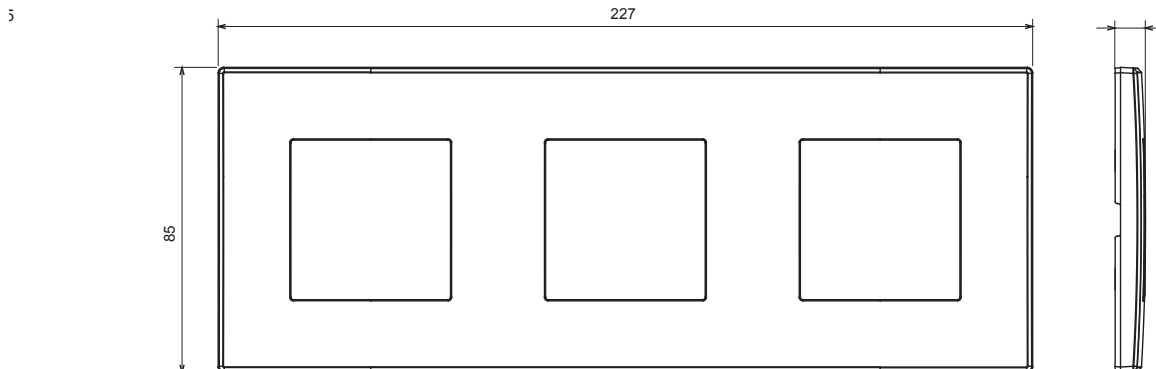

Serii rezidențiale potrivite pentru instalații pe cutii rotunde și pătrate, caracterizate printr-un aspect elegant și forme clasice. Plăcile, realizate DIN tehnopolimer în șapte culori și cu modularități diferite, de la 1 la 5 benzi, pot fi instalate atât în poziție orizontală, cât și verticală. Seria, dezvoltată în jurul unui nucleu de dispozitive monobloc, este disponibilă în două culori: alb și fildeș, ambele cu un finisaj lucios. Extensibil cu dispozitive modulare ChorusSmart.

Categorie	Placă	Culoare	Câneță
Material	Tehnopolimer	Finisaj	Lucios
Descriere	3 bandă	Tip	Orizontal / Vertical
DISTANȚĂ CENTRU 57	71 mm	Încercare cu fir incandescent	650 °C
Termo-presiune cu bilă	70 °C	Standard	EN 60669-1

DIMENSIONAL

TECHNICAL SYMBOLOGY

GWT

650 °C

70 °C

STANDARDS/APPROVALS