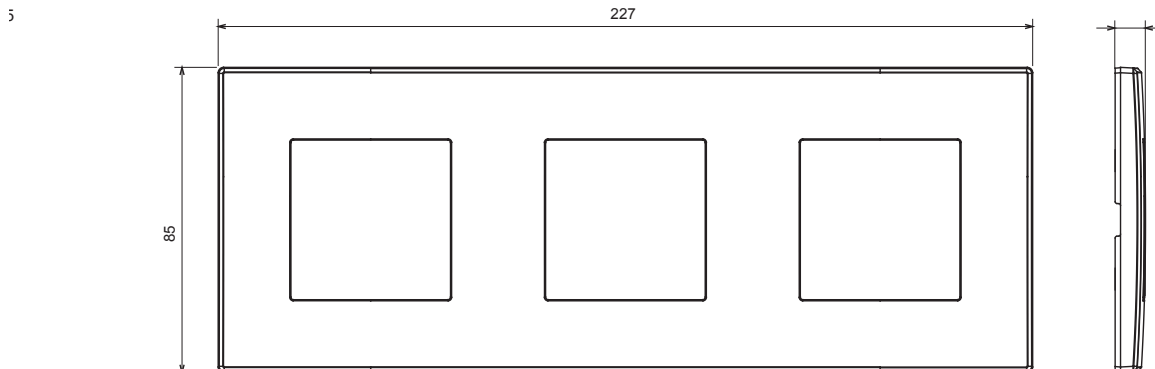

Serii rezidențiale potrivite pentru instalații pe cutii rotunde și pătrate, caracterizate printr-un aspect elegant și forme clasice. Plăcile, realizate DIN tehnopolimer în șapte culori și cu modularități diferite, de la 1 la 5 benzi, pot fi instalate atât în poziție orizontală, cât și verticală. Seria, dezvoltată în jurul unui nucleu de dispozitive monobloc, este disponibilă în două culori: alb și fildeș, ambele cu un finisaj lucios. Extensibil cu dispozitive modulare ChorusSmart.

Categorie	Placă	Culoare	Cremă
Material	Tehnopolimer	Finisaj	Lucios
Descriere	3 bandă	Tip	Orizontal / Vertical
DISTANȚĂ CENTRU 57	71 mm	Încercare cu fir incandescent	650 °C
Termo-presiune cu bilă	70 °C	Standard	EN 60669-1

DIMENSIONAL

TECHNICAL SYMBOLOGY

GWT

650 °C

70 °C

STANDARDS/APPROVALS