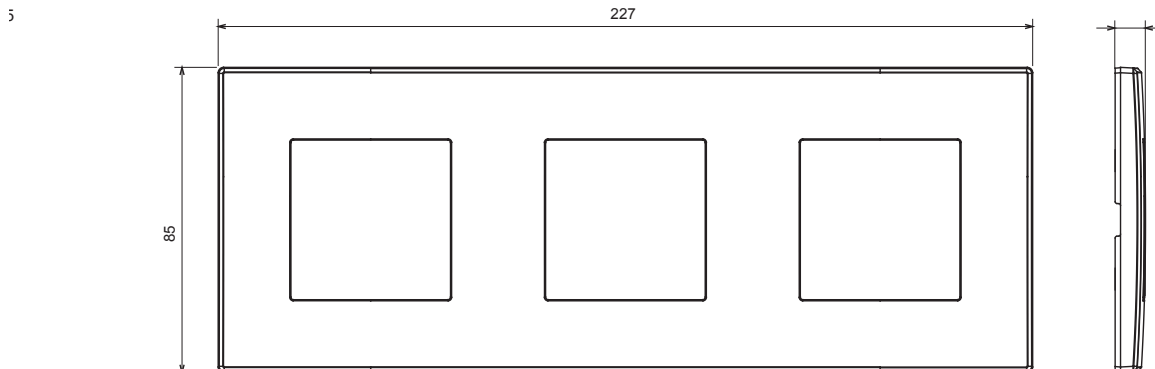

Serii rezidențiale potrivite pentru instalații pe cutii rotunde și pătrate, caracterizate printr-un aspect elegant și forme clasice. Plăcile, realizate DIN tehnopolimer în șapte culori și cu modularități diferite, de la 1 la 5 benzi, pot fi instalate atât în poziție orizontală, cât și verticală. Seria, dezvoltată în jurul unui nucleu de dispozitive monobloc, este disponibilă în două culori: alb și fildeș, ambele cu un finisaj lucios. Extensibil cu dispozitive modulare ChorusSmart.

Categorie	Placă	Culoare	Gri antracit
Material	Tehnopolimer	Finisaj	Lucios
Descriere	3 bandă	Tip	Orizontal / Vertical
DISTANȚĂ CENTRU 57	71 mm	Încercare cu fir incandescent	650 °C
Termo-presiune cu bilă	70 °C	Standard	EN 60669-1

DIMENSIONAL

TECHNICAL SYMBOLOGY

GWT

650 °C

70 °C

STANDARDS/APPROVALS