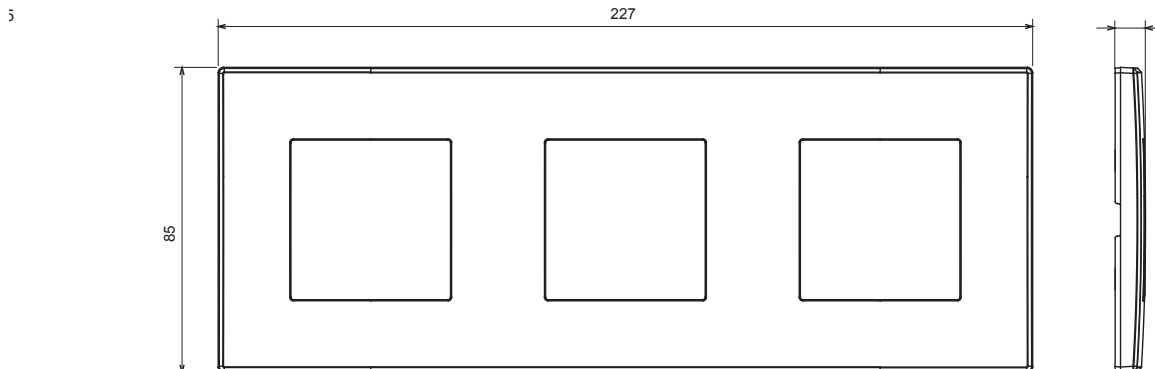

Serii rezidențiale potrivite pentru instalații pe cutii rotunde și pătrate, caracterizate printr-un aspect elegant și forme clasice. Plăcile, realizate DIN tehnopolimer în șapte culori și cu modularități diferite, de la 1 la 5 benzi, pot fi instalate atât în poziție orizontală, cât și verticală. Seria, dezvoltată în jurul unui nucleu de dispozitive monobloc, este disponibilă în două culori: alb și fildeș, ambele cu un finisaj lucios. Extensibil cu dispozitive modulare ChorusSmart.

| | | | |
|------------------------|--------------|-------------------------------|----------------------|
| Categorie | Placă | Culoare | Alb |
| Material | Tehnopolimer | Finisaj | Lucios |
| Descriere | 3 bandă | Tip | Orizontal / Vertical |
| DISTANȚĂ CENTRU 57 | 71 mm | Încercare cu fir incandescent | 650 °C |
| Termo-presiune cu bilă | 70 °C | Standard | EN 60669-1 |

DIMENSIONAL

TECHNICAL SYMBOLOGY

GWT

650 °C

70 °C

STANDARDS/APPROVALS