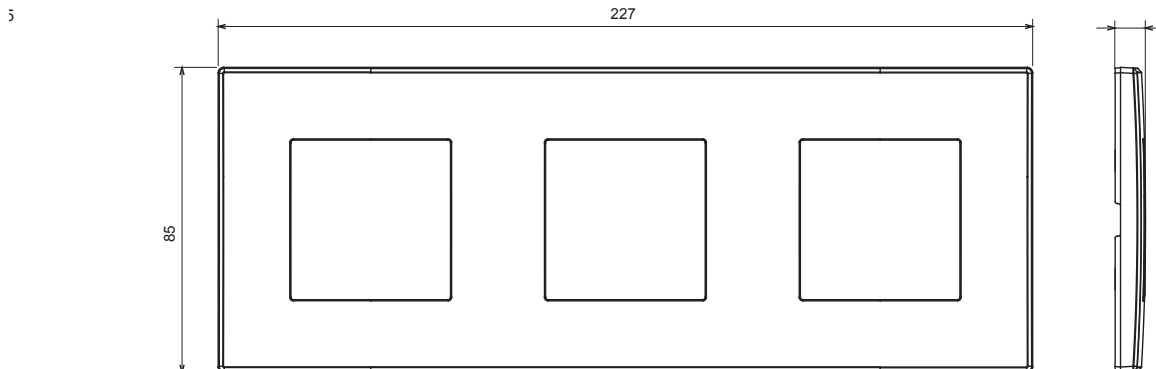

Serii rezidențiale potrivite pentru instalații pe cutii rotunde și pătrate, caracterizate printr-un aspect elegant și forme clasice. Plăcile, realizate DIN tehnopolimer în șapte culori și cu modularități diferite, de la 1 la 5 benzi, pot fi instalate atât în poziție orizontală, cât și verticală. Seria, dezvoltată în jurul unui nucleu de dispozitive monobloc, este disponibilă în două culori: alb și fildeș, ambele cu un finisaj lucios. Extensibil cu dispozitive modulare ChorusSmart.

Categorie	Placă	Culoare	Ivoriu
Material	Tehnopolimer	Finisaj	Lucios
Descriere	3 bandă	Tip	Orizontal / Vertical
DISTANȚĂ CENTRU 57	71 mm	Încercare cu fir incandescent	650 °C
Termo-presiune cu bilă	70 °C	Standard	EN 60669-1

DIMENSIONAL

TECHNICAL SYMBOLOGY

GWT

650 °C

70 °C

STANDARDS/APPROVALS