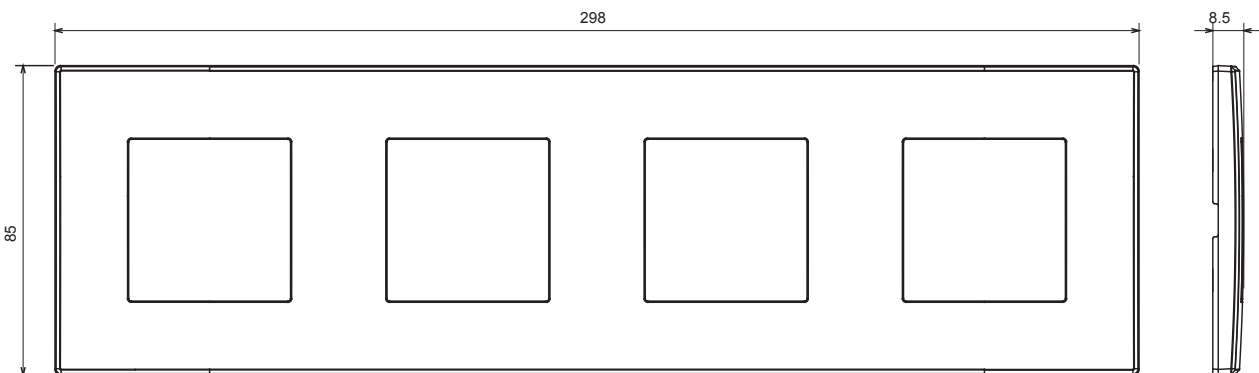

Serii rezidențiale potrivite pentru instalații pe cutii rotunde și pătrate, caracterizate printr-un aspect elegant și forme clasice. Plăcile, realizate DIN tehnopolimer în șapte culori și cu modularități diferite, de la 1 la 5 benzi, pot fi instalate atât în poziție orizontală, cât și verticală. Seria, dezvoltată în jurul unui nucleu de dispozitive monobloc, este disponibilă în două culori: alb și fildes, ambele cu un finisaj lucios. Extensibil cu dispozitive modulare ChorusSmart.

Categorie	Placă	Culoare	Gri închis
Material	Tehnopolimer	Finisaj	Lucios
Descriere	4 bandă	Tip	Orizontal / Vertical
DISTANȚĂ CENTRU 57	71 mm	Încercare cu fir incandescent	650 °C
Termo-presiune cu bilă	70 °C	Standard	EN 60669-1

### DIMENSIONAL