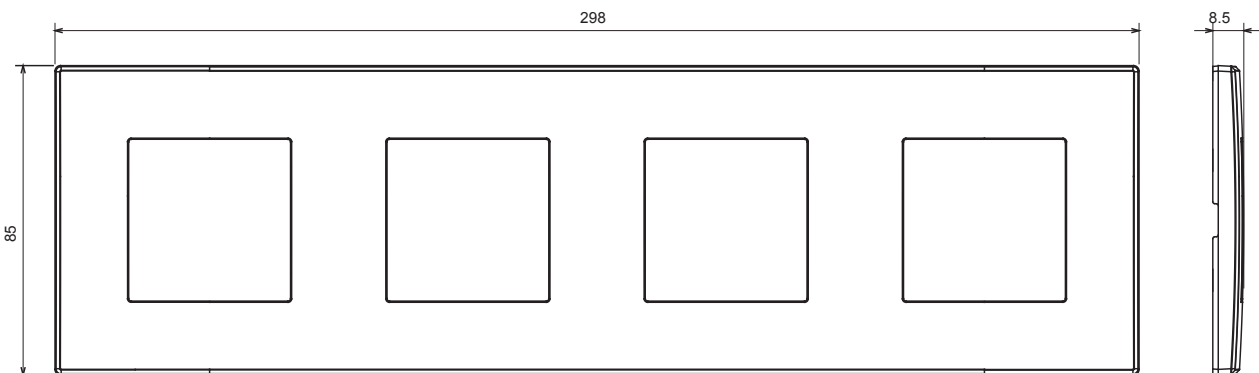

Serii rezidențiale potrivite pentru instalații pe cutii rotunde și pătrate, caracterizate printr-un aspect elegant și forme clasice. Plăcile, realizate DIN tehnopolimer în șapte culori și cu modularități diferite, de la 1 la 5 benzi, pot fi instalate atât în poziție orizontală, cât și verticală. Seria, dezvoltată în jurul unui nucleu de dispozitive monobloc, este disponibilă în două culori: alb și fildes, ambele cu un finisaj lucios. Extensibil cu dispozitive modulare ChorusSmart.

Categorie	Placă	Culoare	Gri antracit
Material	Tehnopolimer	Finisaj	Lucios
Descriere	4 bandă	Tip	Orizontal / Vertical
DISTANȚĂ CENTRU 57	71 mm	Încercare cu fir incandescent	650 °C
Termo-presiune cu bilă	70 °C	Standard	EN 60669-1

### DIMENSIONAL