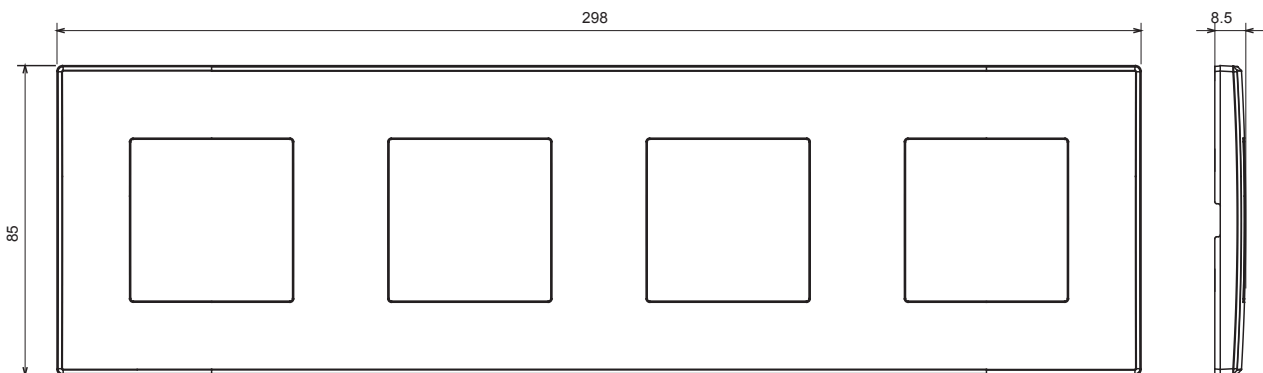

DIMENSIONAL

TECHNICAL SYMBOLOGY

STANDARDS/APPROVALS