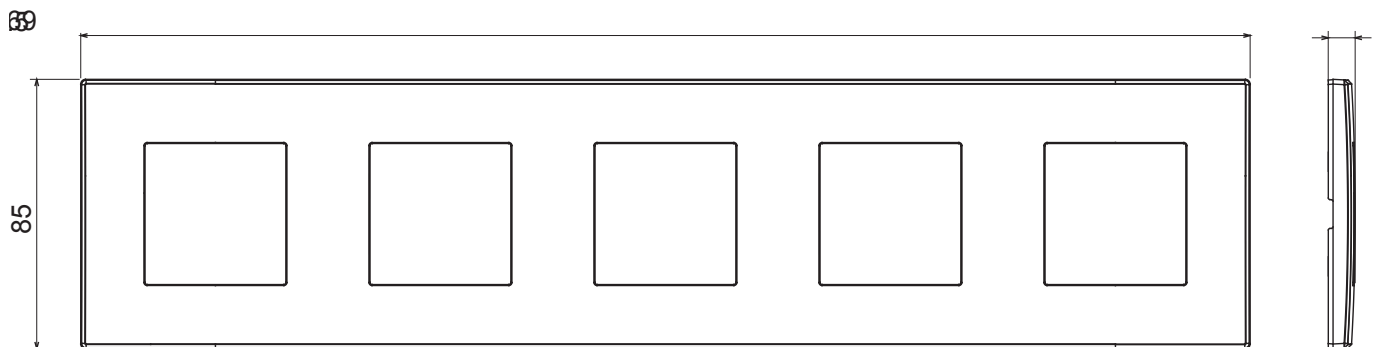

Serii rezidențiale potrivite pentru instalații pe cutii rotunde și pătrate, caracterizate printr-un aspect elegant și forme clasice. Plăcile, realizate DIN tehnopolimer în șapte culori și cu modularități diferite, de la 1 la 5 benzi, pot fi instalate atât în poziție orizontală, cât și verticală. Seria, dezvoltată în jurul unui nucleu de dispozitive monobloc, este disponibilă în două culori: alb și fildes, ambele cu un finisaj lucios. Extensibil cu dispozitive modulare ChorusSmart.

Categorie	Placă	Culoare	Gri deschis
Material	Tehnopolimer	Finisaj	Lucios
Descriere	5 bandă	Tip	Orizontal / Vertical
DISTANȚĂ CENTRU 57	71 mm	Încercare cu fir incandescent	650 °C
Termo-presiune cu bilă	70 °C	Standard	EN 60669-1

### DIMENSIONAL

### TECHNICAL SYMBOLOGY

**GWT**

650 °C

70 °C