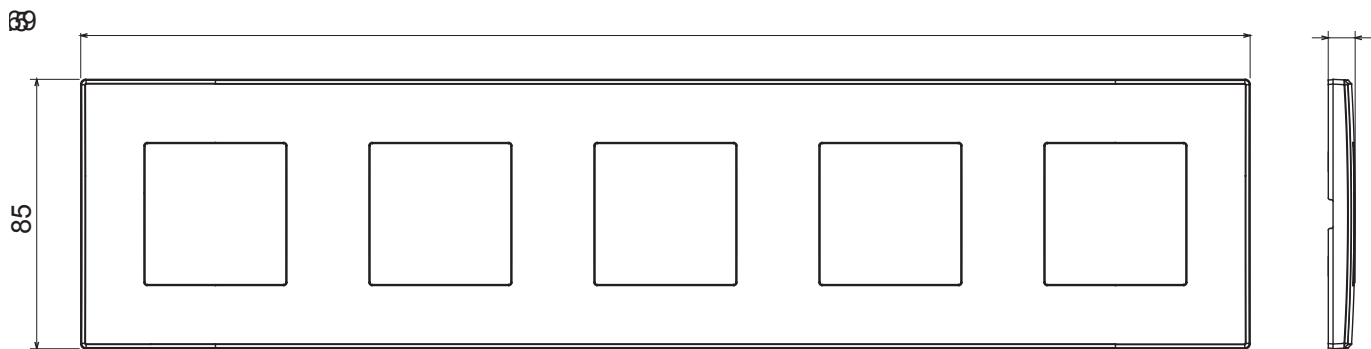

Serii rezidențiale potrivite pentru instalații pe cutii rotunde și pătrate, caracterizate printr-un aspect elegant și forme clasice. Plăcile, realizate DIN tehnopolimer în șapte culori și cu modularități diferite, de la 1 la 5 benzi, pot fi instalate atât în poziție orizontală, cât și verticală. Seria, dezvoltată în jurul unui nucleu de dispozitive monobloc, este disponibilă în două culori: alb și fildeș, ambele cu un finisaj lucios. Extensibil cu dispozitive modulare ChorusSmart.

Categorie	Placă	Culoare	Câneță
Material	Tehnopolimer	Finisaj	Lucios
Descriere	5 bandă	Tip	Orizontal / Vertical
DISTANȚĂ CENTRU 57	71 mm	Încercare cu fir incandescent	650 °C
Termo-presiune cu bilă	70 °C	Standard	EN 60669-1

DIMENSIONAL

TECHNICAL SYMBOLOGY

GWT

650 °C

70 °C

STANDARDS/APPROVALS