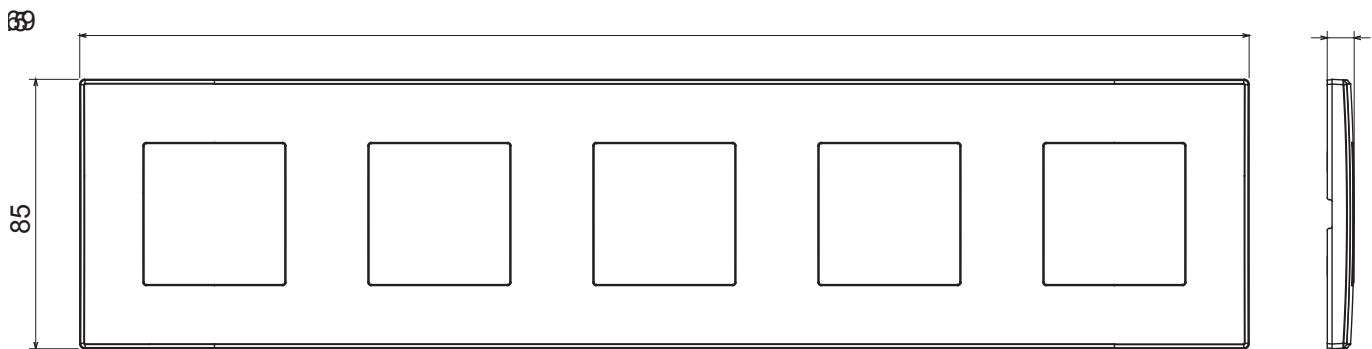

Serii rezidențiale potrivite pentru instalații pe cutii rotunde și pătrate, caracterizate printr-un aspect elegant și forme clasice. Plăcile, realizate DIN tehnopolimer în șapte culori și cu modularități diferite, de la 1 la 5 benzi, pot fi instalate atât în poziție orizontală, cât și verticală. Seria, dezvoltată în jurul unui nucleu de dispozitive monobloc, este disponibilă în două culori: alb și fildes, ambele cu un finisaj lucios. Extensibil cu dispozitive modulare ChorusSmart.

Categorie	Placă	Culoare	Gri antracit
Material	Tehnopolimer	Finisaj	Lucios
Descriere	5 bandă	Tip	Orizontal / Vertical
DISTANȚĂ CENTRU 57	71 mm	Încercare cu fir incandescent	650 °C
Termo-presiune cu bilă	70 °C	Standard	EN 60669-1

### DIMENSIONAL

### TECHNICAL SYMBOLOGY

**GWT**

650 °C

70 °C