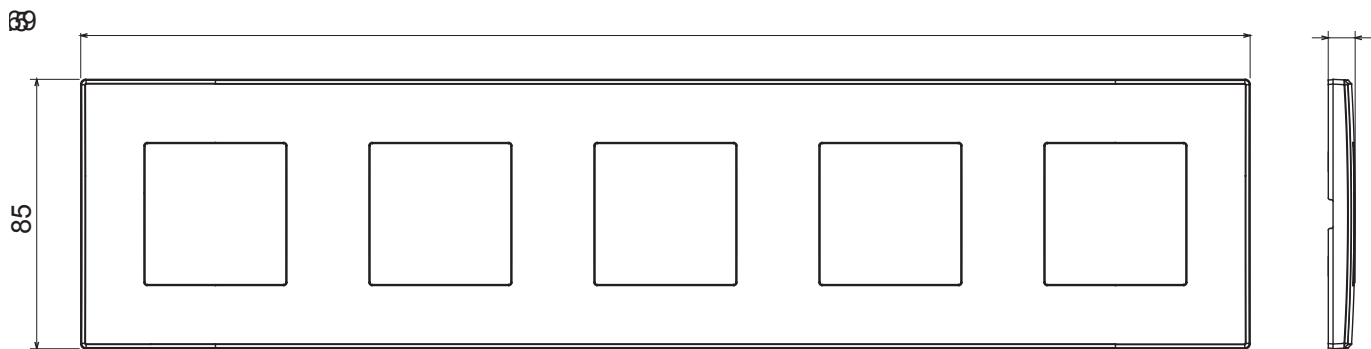

Serii rezidențiale potrivite pentru instalații pe cutii rotunde și pătrate, caracterizate printr-un aspect elegant și forme clasice. Plăcile, realizate DIN tehnopolimer în șapte culori și cu modularități diferite, de la 1 la 5 benzi, pot fi instalate atât în poziție orizontală, cât și verticală. Seria, dezvoltată în jurul unui nucleu de dispozitive monobloc, este disponibilă în două culori: alb și fildes, ambele cu un finisaj lucios. Extensibil cu dispozitive modulare ChorusSmart.

Categorie	Placă	Culoare	Alb
Material	Tehnopolimer	Finisaj	Lucios
Descriere	5 bandă	Tip	Orizontal / Vertical
DISTANȚĂ CENTRU 57	71 mm	Încercare cu fir incandescent	650 °C
Termo-presiune cu bilă	70 °C	Standard	EN 60669-1

DIMENSIONAL

TECHNICAL SYMBOLOGY

GWT

650 °C

70 °C

STANDARDS/APPROVALS