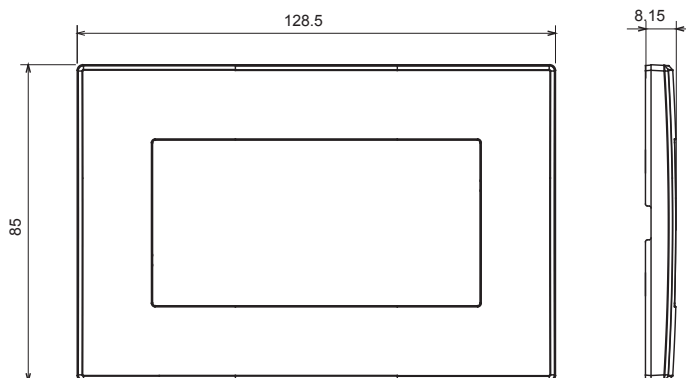

Categorie	Placă	Culoare	Gri închis
Material	Tehnopolimer	Finisaj	Lucios
Descriere	Două	Încercare cu fir incandescent	650 °C
Termo-presiune cu bilă	70 °C	Standard	EN 60669-1

### DIMENSIONAL

### TECHNICAL SYMBOLOGY

**GWT**

650 °C

70 °C