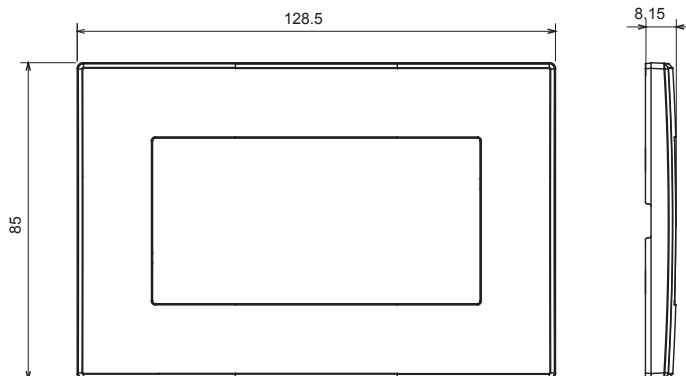

Categorie	Placă	Culoare	Cremă
Material	Tehnopolimer	Finisaj	Lucios
Descriere	Două	Încercare cu fir incandescent	650 °C
Termo-presiune cu bilă	70 °C	Standard	EN 60669-1

### DIMENSIONAL

### TECHNICAL SYMBOLOGY

**GWT**

650 °C

70 °C