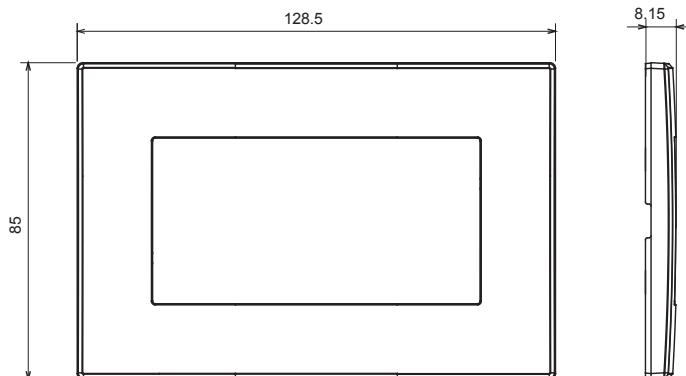

Serii rezidențiale potrivite pentru instalații pe cutii rotunde și pătrate, caracterizate printr-un aspect elegant și forme clasice. Plăcile, realizate DIN tehnopolimer în șapte culori și cu modularități diferite, de la 1 la 5 benzi, pot fi instalate atât în poziție orizontală, cât și verticală. Seria, dezvoltată în jurul unui nucleu de dispozitive monobloc, este disponibilă în două culori: alb și fildes, ambele cu un finisaj lucios. Extensibil cu dispozitive modulare ChorusSmart.

Categorie	Placă	Culoare	Ivoriu
Material	Tehnopolimer	Finisaj	Lucios
Descriere	Două	Încercare cu fir incandescent	650 °C
Termo-presiune cu bilă	70 °C	Standard	EN 60669-1

DIMENSIONAL

TECHNICAL SYMBOLOGY

GWT