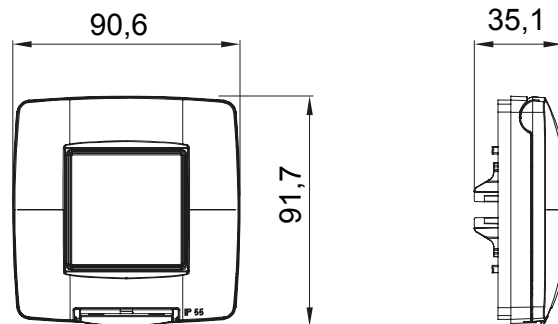

Gama de plăci de uz casnic ChoruSmart, realizate într-o mare varietate de forme, culori, materiale și finisaje. Include cinci forme diferite (UNA, Geo, EGO, LUX, ICE ȘI ICE Touch) pentru cutii dreptunghiulare cu o capacitate de până la 12 module și trei forme diferite (UNA International, GEO International și LUX International) potrivite pentru cutii rotunde/pătrate, atât simple, cât și combinate în configurații orizontale sau verticale, cu o capacitate de 2 până la 2+2+2+2 module. Toate plăcile de uz casnic DIN seria ChoruSmart utilizează aceleași suporturi, fără a fi nevoie de adaptoare suplimentare. Gama include, de asemenea, plăci goale, plăci etanșe IP55 și plăci de contur.

Descriere	2 module	Culoare	Alb lucios
Material	Tehnopolimer	Finisaj	Lucios
Grad IP	IP55	Pentru cutie	Rotund/pătrat
Suport inclus	GW16822	Încercare cu fir incandescent	650 °C
Termo-presiune cu bilă	70 °C	Standard	EN 60669-1
Electrocod	0110		

### DIMENSIONAL

### TECHNICAL SYMBOLOGY

**IP**

IP55

**GWT**

650 °C

70 °C