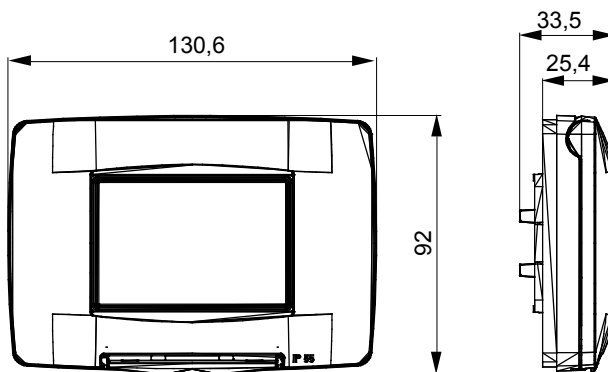

Gama de plăci de uz casnic ChoruSmart, realizate într-o mare varietate de forme, culori, materiale și finisaje. Include cinci forme diferite (UNA, Geo, EGO, LUX, ICE ȘI ICE Touch) pentru cutii dreptunghiulare cu o capacitate de până la 12 module și trei forme diferite (UNA International, GEO International și LUX International) potrivite pentru cutii rotunde/pătrate, atât simple, cât și combinate în configurații orizontale sau verticale, cu o capacitate de 2 până la 2+2+2+2 module. Toate plăcile de uz casnic DIN seria ChoruSmart utilizează aceleași suporturi, fără a fi nevoie de adaptoare suplimentare. Gama include, de asemenea, plăci goale, plăci etanșe IP55 și plăci de contur.

Descriere	3 module	Culoare	Negru Lucios
Material	Tehnopolimer	Finisaj	Lucios
Grad IP	IP55	Pentru cutie	Dreptunghi
Suport inclus	GW16803	Încercare cu fir incandescent	650 °C
Termo-presiune cu bilă	70 °C	Standard	EN 60669-1
Electrocod	0110		

DIMENSIONAL

TECHNICAL SYMBOLOGY

IP

IP55

GWT

650 °C

70 °C

STANDARDS/APPROVALS