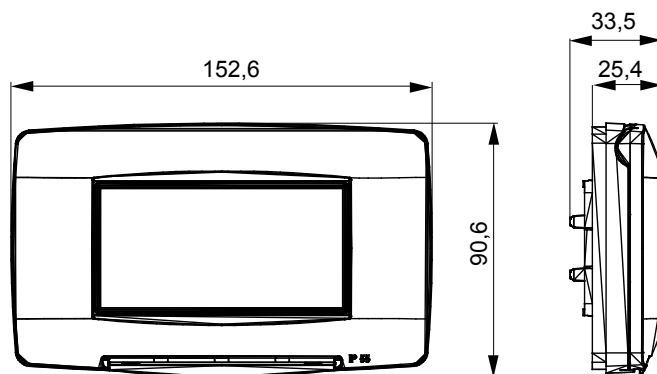

Gama de plăci de uz casnic ChoruSmart, realizate într-o mare varietate de forme, culori, materiale și finisaje. Include cinci forme diferite (UNA, Geo, EGO, LUX, ICE ȘI ICE Touch) pentru cutii dreptunghiulare cu o capacitate de până la 12 module și trei forme diferite (UNA International, GEO International și LUX International) potrivite pentru cutii rotunde/pătrate, atât simple, cât și combinate în configurații orizontale sau verticale, cu o capacitate de 2 până la 2+2+2+2 module. Toate plăcile de uz casnic DIN seria ChoruSmart utilizează aceleași suporturi, fără a fi nevoie de adaptoare suplimentare. Gama include, de asemenea, plăci goale, plăci etanșe IP55 și plăci de contur.

Descriere	4 module	Culoare	Alb lucios
Material	Tehnopolimer	Finisaj	Lucios
Grad IP	IP55	Pentru cutie	Dreptunghi
Suport inclus	GW16804	Încercare cu fir incandescent	650 °C
Termo-presiune cu bilă	70 °C	Standard	EN 60669-1
Electrocod	0110		

### DIMENSIONAL

### TECHNICAL SYMBOLOGY

**IP**

IP55

**GWT**

650 °C

70 °C