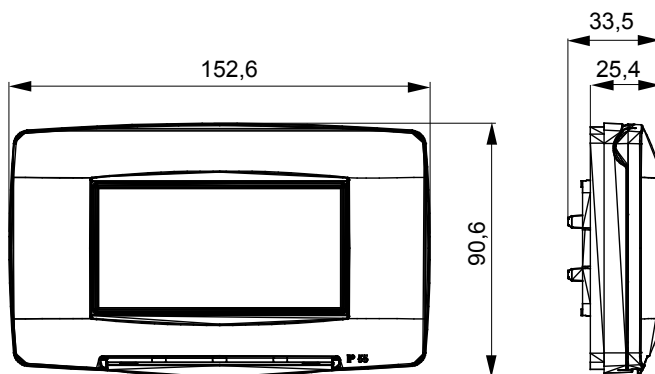

Gama de plăci de uz casnic ChoruSmart, realizate într-o mare varietate de forme, culori, materiale și finisaje. Include cinci forme diferite (UNA, Geo, EGO, LUX, ICE ȘI ICE Touch) pentru cutii dreptunghiulare cu o capacitate de până la 12 module și trei forme diferite (UNA International, GEO International și LUX International) potrivite pentru cutii rotunde/pătrate, atât simple, cât și combinate în configurații orizontale sau verticale, cu o capacitate de 2 până la 2+2+2+2 module. Toate plăcile de uz casnic DIN seria ChoruSmart utilizează aceleași suporturi, fără a fi nevoie de adaptoare suplimentare. Gama include, de asemenea, plăci goale, plăci etanșe IP55 și plăci de contur.

Descriere	4 module	Culoare	Negru Lucios
Material	Tehnopolimer	Finisaj	Lucios
Grad IP	IP55	Pentru cutie	Dreptunghi
Suport inclus	GW16804	Încercare cu fir incandescent	650 °C
Termo-presiune cu bilă	70 °C	Standard	EN 60669-1
Electrocod	0110		

DIMENSIONAL

TECHNICAL SYMBOLOGY

IP

IP55

GWT

650 °C

70 °C

STANDARDS/APPROVALS