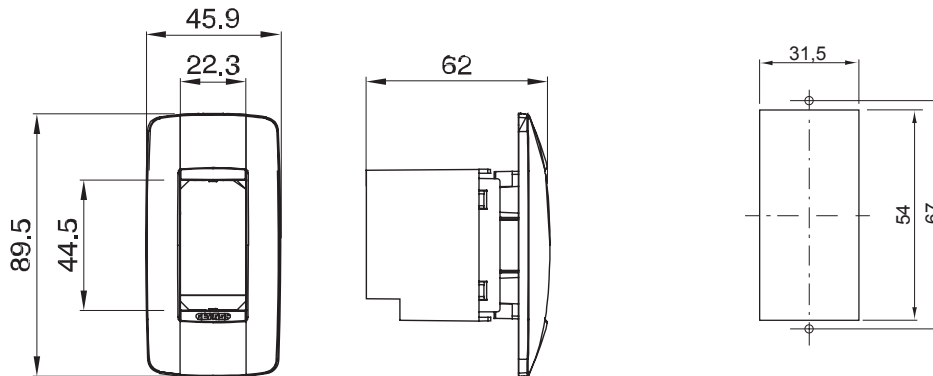

Gama de plăci de uz casnic ChoruSmart, realizate într-o mare varietate de forme, culori, materiale și finisaje. Include cinci forme diferite (UNA, Geo, EGO, LUX, ICE ȘI ICE Touch) pentru cutii dreptunghiulare cu o capacitate de până la 12 module și trei forme diferite (UNA International, GEO International și LUX International) potrivite pentru cutii rotunde/pătrate, atât simple, cât și combinate în configurații orizontale sau verticale, cu o capacitate de 2 până la 2+2+2+2 module. Toate plăcile de uz casnic DIN seria ChoruSmart utilizează aceleași suporturi, fără a fi nevoie de adaptoare suplimentare. Gama include, de asemenea, plăci goale, plăci etanșe IP55 și plăci de contur.

Descriere	1 modul	Placă de culoare	Titan lucios
Finisaj	Lucios	Caracteristici	- Fără halogen
Încercare cu fir incandescent	650 °C	Termo-presiune cu bilă	70 °C
Standard	EN 60670-1	Electrocod	0110

DIMENSIONAL

TECHNICAL SYMBOLOGY

GWT

650 °C

70 °C

STANDARDS/APPROVALS