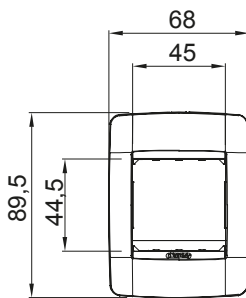

Gama de plăci de uz casnic ChoruSmart, realizate într-o mare varietate de forme, culori, materiale și finisaje. Include cinci forme diferite (UNA, Geo, EGO, LUX, ICE ȘI ICE Touch) pentru cutii dreptunghiulare cu o capacitate de până la 12 module și trei forme diferite (UNA International, GEO International și LUX International) potrivite pentru cutii rotunde/pătrate, atât simple, cât și combinate în configurații orizontale sau verticale, cu o capacitate de 2 până la 2+2+2+2 module. Toate plăcile de uz casnic DIN seria ChoruSmart utilizează aceleași suporturi, fără a fi nevoie de adaptoare suplimentare. Gama include, de asemenea, plăci goale, plăci etanșe IP55 și plăci de contur.

Descriere	2 module	Placă de culoare	Alb lucios
Finisaj	Lucios	Caracteristici	- Fără halogen
Încercare cu fir incandescent	650 °C	Termo-presiune cu bilă	70 °C
Standard	EN 60670-1	Electrocod	0110

## DIMENSIONAL

## TECHNICAL SYMBOLOGY

GWT

650 °C

70 °C