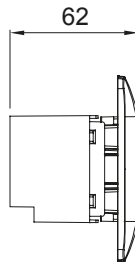

Gama de plăci de uz casnic ChoruSmart, realizate într-o mare varietate de forme, culori, materiale și finisaje. Include cinci forme diferite (UNA, Geo, EGO, LUX, ICE ȘI ICE Touch) pentru cutii dreptunghiulare cu o capacitate de până la 12 module și trei forme diferite (UNA International, GEO International și LUX International) potrivite pentru cutii rotunde/pătrate, atât simple, cât și combinate în configurații orizontale sau verticale, cu o capacitate de 2 până la 2+2+2+2 module. Toate plăcile de uz casnic DIN seria ChoruSmart utilizează aceleași suporturi, fără a fi nevoie de adaptoare suplimentare. Gama include, de asemenea, plăci goale, plăci etanșe IP55 și plăci de contur.

## DIMENSIONAL