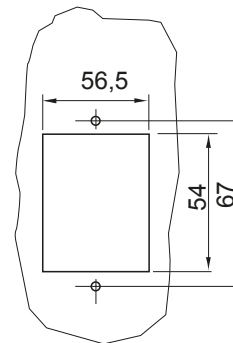

Gama de plăci de uz casnic ChoruSmart, realizate într-o mare varietate de forme, culori, materiale și finisaje. Include cinci forme diferite (UNA, Geo, EGO, LUX, ICE ȘI ICE Touch) pentru cutii dreptunghiulare cu o capacitate de până la 12 module și trei forme diferite (UNA International, GEO International și LUX International) potrivite pentru cutii rotunde/pătrate, atât simple, cât și combinate în configurații orizontale sau verticale, cu o capacitate de 2 până la 2+2+2+2 module. Toate plăcile de uz casnic DIN seria ChoruSmart utilizează aceleași suporturi, fără a fi nevoie de adaptoare suplimentare. Gama include, de asemenea, plăci goale, plăci etanșe IP55 și plăci de contur.

## DIMENSIONAL

## TECHNICAL SYMBOLOGY

GWT

650 °C

70 °C