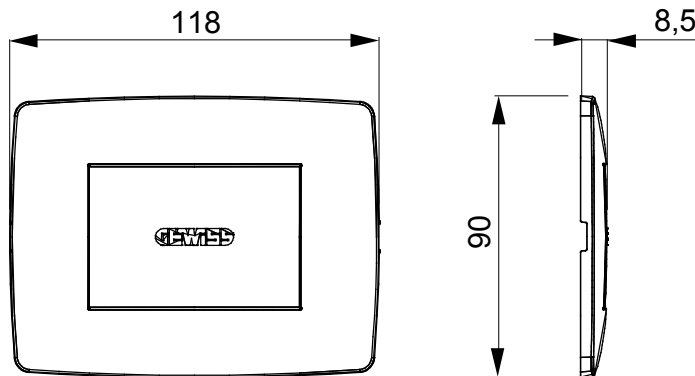

Gama de plăci de uz casnic ChoruSmart, realizate într-o mare varietate de forme, culori, materiale și finisaje. Include cinci forme diferite (UNA, Geo, EGO, LUX, ICE ȘI ICE Touch) pentru cutii dreptunghiulare cu o capacitate de până la 12 module și trei forme diferite (UNA International, GEO International și LUX International) potrivite pentru cutii rotunde/pătrate, atât simple, cât și combinate în configurații orizontale sau verticale, cu o capacitate de 2 până la 2+2+2+2 module. Toate plăcile de uz casnic DIN seria ChoruSmart utilizează aceleași suporturi, fără a fi nevoie de adaptoare suplimentare. Gama include, de asemenea, plăci goale, plăci etanșe IP55 și plăci de contur.

Descriere	3 module	Culoare	Alb lucios
Material	Tehnopolimer	Caracteristici	- Fără halogen
Pentru codurile de asistență	GW16802, GW16803, GW16803N	Pentru cutie	Dreptunghi
Încercare cu fir incandescent	650 °C	Termo-presiune cu bilă	70 °C
Standard	EN 60669-1	Electrocod	0110

### DIMENSIONAL

### TECHNICAL SYMBOLOGY

GWT

650 °C

70 °C