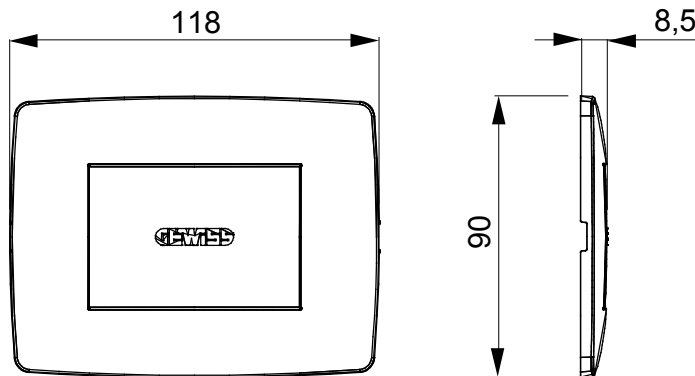

Gama de plăci de uz casnic ChoruSmart, realizate într-o mare varietate de forme, culori, materiale și finisaje. Include cinci forme diferite (UNA, Geo, EGO, LUX, ICE ȘI ICE Touch) pentru cutii dreptunghiulare cu o capacitate de până la 12 module și trei forme diferite (UNA International, GEO International și LUX International) potrivite pentru cutii rotunde/pătrate, atât simple, cât și combinate în configurații orizontale sau verticale, cu o capacitate de 2 până la 2+2+2+2 module. Toate plăcile de uz casnic DIN seria ChoruSmart utilizează aceleași suporturi, fără a fi nevoie de adaptoare suplimentare. Gama include, de asemenea, plăci goale, plăci etanșe IP55 și plăci de contur.

Descriere	3 module	Culoare	Negru lucios
Material	Tehnopolimer	Caracteristici	- Fără halogen
Pentru codurile de asistență	GW16802, GW16803, GW16803N	Pentru cutie	Dreptunghi
Încercare cu fir incandescent	650 °C	Termo-presiune cu bilă	70 °C
Standard	EN 60669-1	Electrocod	0110

DIMENSIONAL

TECHNICAL SYMBOLOGY

GWT

650 °C

70 °C

STANDARDS/APPROVALS