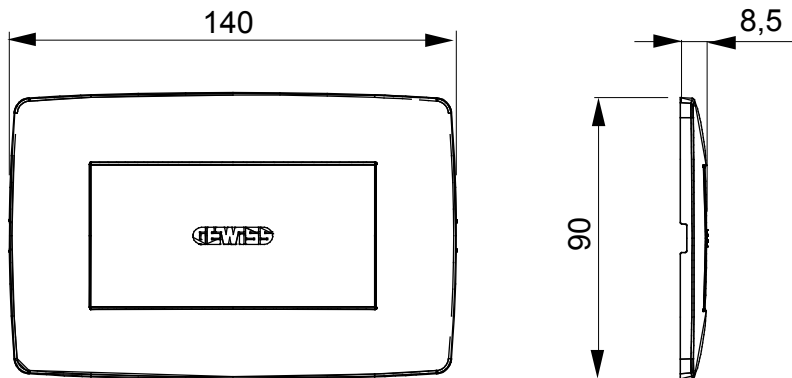

Gama de plăci de uz casnic ChoruSmart, realizate într-o mare varietate de forme, culori, materiale și finisaje. Include cinci forme diferite (UNA, Geo, EGO, LUX, ICE ȘI ICE Touch) pentru cutii dreptunghiulare cu o capacitate de până la 12 module și trei forme diferite (UNA International, GEO International și LUX International) potrivite pentru cutii rotunde/pătrate, atât simple, cât și combinate în configurații orizontale sau verticale, cu o capacitate de 2 până la 2+2+2+2 module. Toate plăcile de uz casnic DIN seria ChoruSmart utilizează aceleași suporturi, fără a fi nevoie de adaptoare suplimentare. Gama include, de asemenea, plăci goale, plăci etanșe IP55 și plăci de contur.

Descriere	4 module	Culoare	Alb lucios
Material	Tehnopolimer	Caracteristici	- Fără halogen
Pentru codurile de asistență	GW16804, GW16804N	Pentru cutie	Dreptunghi
Încercare cu fir incandescent	650 °C	Termo-presiune cu bilă	70 °C
Standard	EN 60669-1	Electrocod	0110

### DIMENSIONAL

### TECHNICAL SYMBOLOGY

GWT

650 °C

70 °C