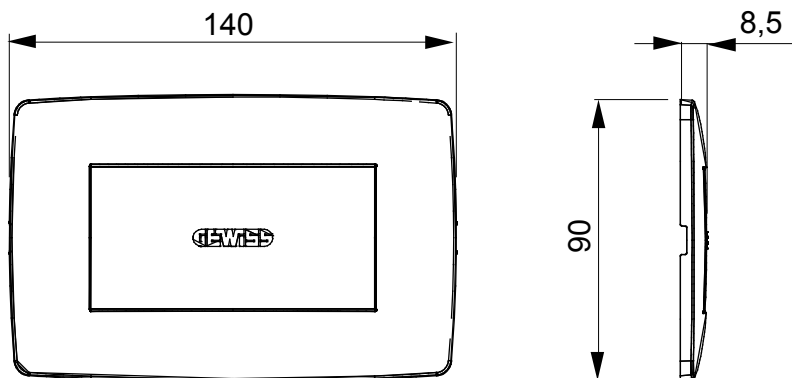

Gama de plăci de uz casnic ChoruSmart, realizate într-o mare varietate de forme, culori, materiale și finisaje. Include cinci forme diferite (UNA, Geo, EGO, LUX, ICE ȘI ICE Touch) pentru cutii dreptunghiulare cu o capacitate de până la 12 module și trei forme diferite (UNA International, GEO International și LUX International) potrivite pentru cutii rotunde/pătrate, atât simple, cât și combinate în configurații orizontale sau verticale, cu o capacitate de 2 până la 2+2+2+2 module. Toate plăcile de uz casnic DIN seria ChoruSmart utilizează aceleași suporturi, fără a fi nevoie de adaptoare suplimentare. Gama include, de asemenea, plăci goale, plăci etanșe IP55 și plăci de contur.

Descriere	4 module	Culoare	Negru lucios
Material	Tehnopolimer	Caracteristici	- Fără halogen
Pentru codurile de asistență	GW16804, GW16804N	Pentru cutie	Dreptunghi
Încercare cu fir incandescent	650 °C	Termo-presiune cu bilă	70 °C
Standard	EN 60669-1	Electrocod	0110

DIMENSIONAL

TECHNICAL SYMBOLOGY

GWT

650 °C

70 °C

STANDARDS/APPROVALS