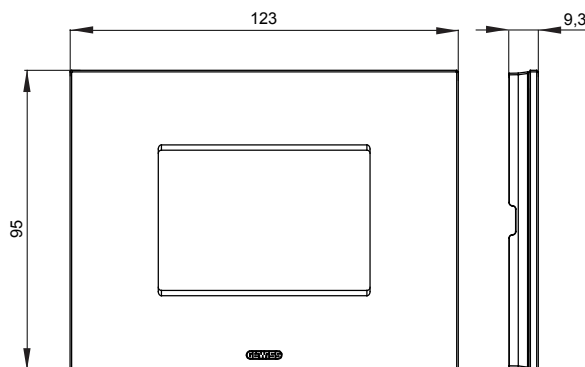

Gama de plăci de uz casnic ChoruSmart, realizate într-o mare varietate de forme, culori, materiale și finisaje. Include cinci forme diferite (UNA, Geo, EGO, LUX, ICE și ICE Touch) pentru cutii dreptunghiulare cu o capacitate de până la 12 module și trei forme diferite (UNA International, GEO International și LUX International) potrivite pentru cutii rotunde/pătrate, atât simple, cât și combinate în configurații orizontale sau verticale, cu o capacitate de 2 până la 2+2+2+2 module. Toate plăcile de uz casnic DIN seria ChoruSmart utilizează aceleași suporturi, fără a fi nevoie de adaptoare suplimentare. Gama include, de asemenea, plăci goale, plăci etanșe IP55 și plăci de contur.

Familie	ICE	Descriere	3 module
Culoare	Alb	Material	Sticlă
Finisaj	Lucios	Pentru codurile de asistență	GW16803, GW16803N
Încercare cu fir incandescent	650 °C	Termo-presiune cu bilă	70 °C
Standard	EN 60669-1	Electrocod	0110

### DIMENSIONAL