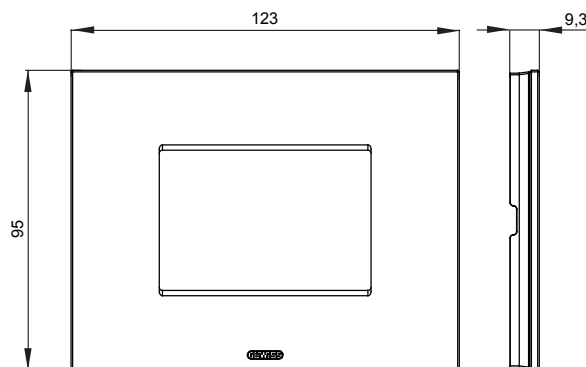

Gama de plăci de uz casnic ChoruSmart, realizate într-o mare varietate de forme, culori, materiale și finisaje. Include cinci forme diferite (UNA, Geo, EGO, LUX, ICE și ICE Touch) pentru cutii dreptunghiulare cu o capacitate de până la 12 module și trei forme diferite (UNA International, GEO International și LUX International) potrivite pentru cutii rotunde/pătrate, atât simple, cât și combinate în configurații orizontale sau verticale, cu o capacitate de 2 până la 2+2+2+2 module. Toate plăcile de uz casnic DIN seria ChoruSmart utilizează aceleași suporturi, fără a fi nevoie de adaptoare suplimentare. Gama include, de asemenea, plăci goale, plăci etanșe IP55 și plăci de contur.

Familie	ICE	Descriere	3 module
Culoare	Titan	Material	Sticlă
Finisaj	Lucios	Pentru codurile de asistență	GW16803, GW16803N
Încercare cu fir incandescent	650 °C	Termo-presiune cu bilă	70 °C
Standard	EN 60669-1	Electrocod	0110

DIMENSIONAL

TECHNICAL SYMBOLOGY

GWT

650 °C

70 °C

STANDARDS/APPROVALS