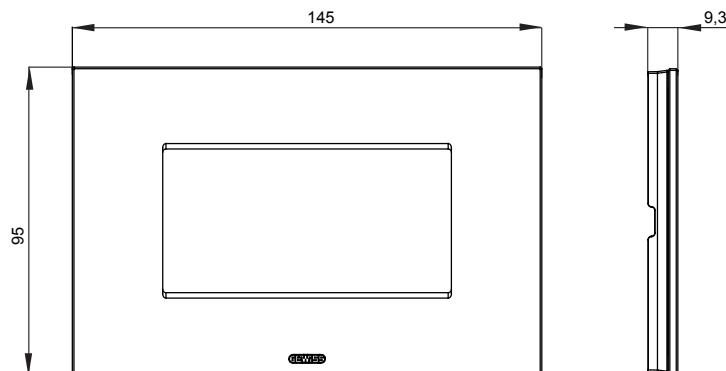

Gama de plăci de uz casnic ChoruSmart, realizate într-o mare varietate de forme, culori, materiale și finisaje. Include cinci forme diferite (UNA, Geo, EGO, LUX, ICE ȘI ICE Touch) pentru cutii dreptunghiulare cu o capacitate de până la 12 module și trei forme diferite (UNA International, GEO International și LUX International) potrivite pentru cutii rotunde/pătrate, atât simple, cât și combinate în configurații orizontale sau verticale, cu o capacitate de 2 până la 2+2+2+2 module. Toate plăcile de uz casnic DIN seria ChoruSmart utilizează aceleași suporturi, fără a fi nevoie de adaptoare suplimentare. Gama include, de asemenea, plăci goale, plăci etanșe IP55 și plăci de contur.

Familie	ICE	Descriere	4 module
Culoare	Alb	Material	Sticlă
Finisaj	Lucios	Pentru codurile de asistență	GW16804, GW16804N
Încercare cu fir incandescent	650 °C	Termo-presiune cu bilă	70 °C
Standard	EN 60669-1	Electrocod	0110

### DIMENSIONAL

### TECHNICAL SYMBOLOGY

**GWT**

650 °C

70 °C