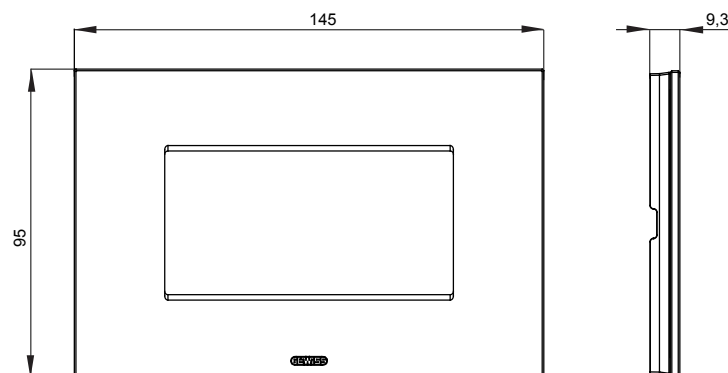

Gama de plăci de uz casnic ChoruSmart, realizate într-o mare varietate de forme, culori, materiale și finisaje. Include cinci forme diferite (UNA, Geo, EGO, LUX, ICE ȘI ICE Touch) pentru cutii dreptunghiulare cu o capacitate de până la 12 module și trei forme diferite (UNA International, GEO International și LUX International) potrivite pentru cutii rotunde/pătrate, atât simple, cât și combinate în configurații orizontale sau verticale, cu o capacitate de 2 până la 2+2+2+2 module. Toate plăcile de uz casnic DIN seria ChoruSmart utilizează aceleași suporturi, fără a fi nevoie de adaptoare suplimentare. Gama include, de asemenea, plăci goale, plăci etanșe IP55 și plăci de contur.

Familie	ICE	Descriere	4 module
Culoare	Titan	Material	Sticlă
Finisaj	Lucios	Pentru codurile de asistență	GW16804, GW16804N
Încercare cu fir incandescent	650 °C	Termo-presiune cu bilă	70 °C
Standard	EN 60669-1	Electrocod	0110

DIMENSIONAL

TECHNICAL SYMBOLOGY

GWT

650 °C

70 °C

STANDARDS/APPROVALS