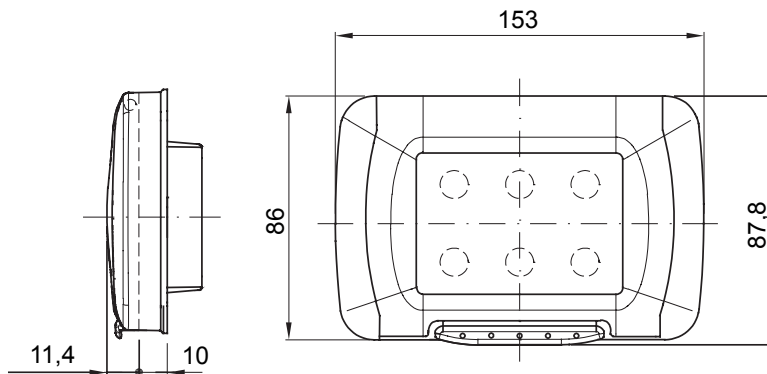

Watertight plates IP55 System range for rectangular (3 and 4 modules) flush mounting boxes. Watertight plates self-supporting for the installation of System range devices. Ergonomic membrane, opening facilitated by a comfortable handle. IP55 degree guaranteed with closed lid and watertight plate mounted on smooth and waterproof walls, without grooves.

Categorie	Seria sistemului	Tip	Plăcuțe standard italiene
Grup	Plăci etanșe	Descriere	4 module
Placă de culoare	Negru	Finisaj	Lucios
Material	Tehnopolimer	Grad IP	IP55 (with closed lid)
Capac	Cu membrană	Membrane color	Transparent
Pentru cutia de montare încastrată	Rectangular 4 modules	Fixare	2 screws (included)
Tipul șurubului	6/32 x 18mm	Screw material	Oțel galvanizat
Suport inclus	Autonomie	Garnitură	Vulcanized expanded rubber
Test de încercare cu fir incandescent	650 °C	Termo-presiune cu bilă	70 °C
Standard	EN 60669-1	Temperatură de funcționare	-25 +60 °C
UV resistance	Yes (ISO 4892-2)	Maximum opening angle lid	100°
Electrocod	0110		

DIMENSIONAL

TECHNICAL SYMBOLOGY

IP

IP55 (with closed lid)

GWT

650 °C

70 °C

-25 +60 °C